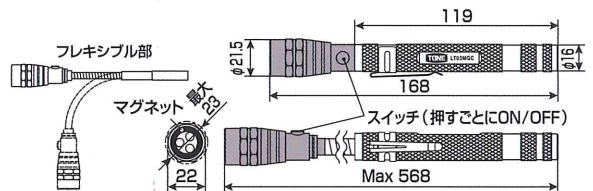

ライト部側面クリア構造

両端マグネット仕様

マグネット追加 ▲▲

▲▲ ライト部側面がクリア構造で
広範囲を照らす

先端部
フレキシブル

伸縮自在:182~574mm

- 伸縮&先端フレキシブルだから伸縮自在(伸縮長:182~574mm)で曲げて使用も可能
- 保持力2.5kgの先端マグネットが確実にピックアップ
- マグネット付で金属面に取付け可能
- ライト部側面がクリア構造で広範囲を照らすことが可能
- LEDライトとして使用でき暗い場所でも視認性が抜群
- 携帯に便利なクリップ付

ピックアップ機能付きLEDライトのスタンダードタイプ

先端マグネット仕様

先端部
フレキシブル

伸縮自在:168~568mm

- 伸縮&先端フレキシブルだから伸縮自在(伸縮長:168~568mm)で曲げて使用も可能
- 保持力2.5kgの先端マグネットが確実にピックアップ
- LEDライトとして使用でき暗い場所でも視認性が抜群
- 携帯に便利なクリップ付

LEDライト (マグネットキャッチ機能付) 電池式

| 製品番号 | 使用電池 | 光源 | LED照度 | LED寿命 | マグネット保持力 | 本体質量 (g) | メーカー希望小売価格 |
|---------|---------|---------|---------------|----------|----------|-----------|------------|
| LT03MGC | LR44×4個 | 白色LED3個 | 800ルクス (0.5m) | 50,000時間 | 2.5kg以下 | 95 (電池含む) | ¥2,900 |