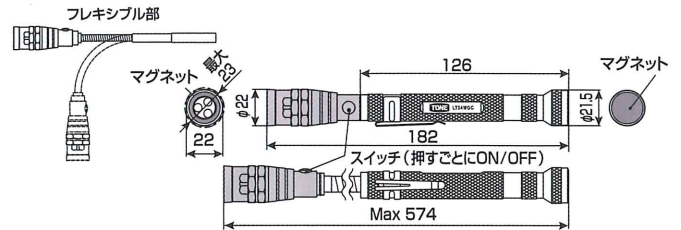

LEDライト

(マグネットキャッチ機能付)

LT04MGC 電池式

伸縮長: 182~574mm

ポイント①
クリア構造で
広範囲に照らす

伸縮自在で暗所作業を明るく照らすピックアップ機能付きLEDライト!!

NEW

底部のマグネットやクリア構造を追加したピックアップ機能付きLEDライトの高機能タイプ

ライト部側面クリア構造

両端マグネット仕様

マグネット追加 ▲▲

▲▲ ライト部側面がクリア構造で
広範囲を照らす

先端部
フレキシブル

伸縮自在:182~574mm

- 伸縮&先端フレキシブルだから伸縮自在(伸縮長:182~574mm)で曲げて使用も可能
- 保持力2.5kgの先端マグネットが確実にピックアップ
- マグネット付で金属面に取付け可能
- ライト部側面がクリア構造で広範囲を照らすことが可能
- LEDライトとして使用でき暗い場所でも視認性が抜群
- 携帯に便利なクリップ付

ピックアップ機能付きLEDライトのスタンダードタイプ

先端マグネット仕様

先端部
フレキシブル

伸縮自在:168~568mm

- 伸縮&先端フレキシブルだから伸縮自在(伸縮長:168~568mm)で曲げて使用も可能
- 保持力2.5kgの先端マグネットが確実にピックアップ
- LEDライトとして使用でき暗い場所でも視認性が抜群
- 携帯に便利なクリップ付

LEDライト (マグネットキャッチ機能付) 電池式

| 製品番号 | 使用電池 | 光源 | LED照度 | LED寿命 | マグネット保持力 | 本体質量 (g) | メーカー希望小売価格 |
|---------|---------|---------|---------------|----------|----------|-----------|------------|
| LT03MGC | LR44×4個 | 白色LED3個 | 800ルクス (0.5m) | 50,000時間 | 2.5kg以下 | 95 (電池含む) | ¥2,900 |